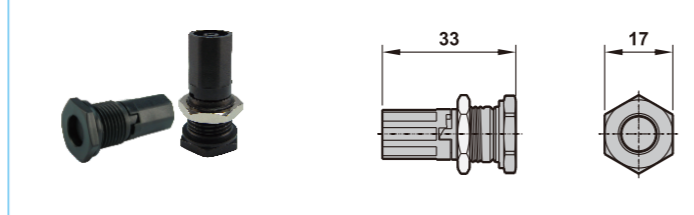

插壓/手動排水器

訂購代號	操作方式	配管尺寸
ZGUX	手動式	6mm (PU管)
ZGUX-S	手動式	
ZGUX-1	差壓式	
ZGUX-2	差壓式	
ZGUX-3	差壓式	

ZGUX-1, ZGUX-3(白鐵)

ZGUX-2

手推閥

■ 訂購代號

HV - 02	N
手推閥	配管尺寸
	牙規
01: 1/8"	空白: G
02: 1/4"	N : NPT
03: 3/8"	R : PT
04: 1/2"	

※標準空氣調理組用1/8", 1/4", 3/8", 1/2"

型號	符號	A	B	C	D	E	F	G	H
HV-01		30	17	50	Ø24.5	1/8"	1/8"	8	14
HV-02		32.5	22	58	Ø29.5	1/4"	1/4"	11	19
HV-03		39	26	68.5	Ø34.5	3/8"	3/8"	13.5	22
HV-04		50	32	85.5	Ø44.5	1/2"	1/2"	16.5	30

訂購代號	管牙口徑	尺寸規格
AD-01	M5xP0.8	黑色+橘色

迷你連接座

訂購代號	適用機種	內容
ZGFR-500A-03	迷你型A系列	連接座含O型環

三通氣塊

訂購代號	適用機種	內容
ZGUFR02SB	UFR/L-02, 03, 04	三通氣塊, O型環, 螺絲, 華司, 塞頭
ZGUFR06SB	UFR/L-06, 08	三通氣塊, O型環, 螺絲, 華司, 塞頭
ZGUCFR03SB	UCFR□□	三通氣塊, O型環, 螺絲, 塞頭