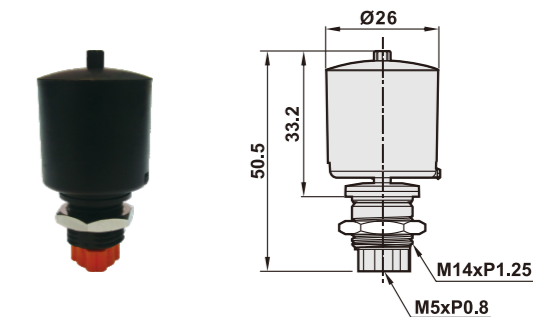

※標準空氣調理組用1/8", 1/4", 3/8", 1/2"

型號	符號	A	B	C	D	E	F	G	H
HV-01		30	17	50	Ø24.5	1/8"	1/8"	8	14
HV-02		32.5	22	58	Ø29.5	1/4"	1/4"	11	19
HV-03		39	26	68.5	Ø34.5	3/8"	3/8"	13.5	22
HV-04		50	32	85.5	Ø44.5	1/2"	1/2"	16.5	30

訂購代號	管牙口徑	尺寸規格
AD-01	M5xP0.8	黑色+橘色

迷你連接座

訂購代號	適用機種	內容
ZGFR-500A-03	迷你型A系列	連接座含O型環

三通氣塊

訂購代號	適用機種	內容
ZGUFR02SB	UFR/L-02, 03, 04	三通氣塊, O型環, 螺絲, 華司, 塞頭
ZGUFR06SB	UFR/L-06, 08	三通氣塊, O型環, 螺絲, 華司, 塞頭
ZGUCFR03SB	UCFR□□	三通氣塊, O型環, 螺絲, 塞頭