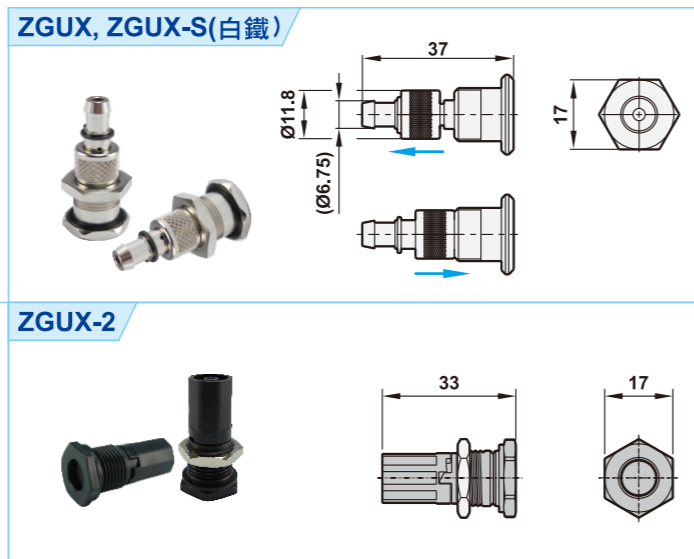

選購配件

Option

壓力錶

訂購代號	適用機種	尺寸規格
KUX0000020	迷你型系列	1/8", Ø42mm
KUX0000030	U系列、UC系列	1/4", Ø53mm
KUX0000046	USFR不銹鋼系列	2"x20kgx1/4" SUS304
KUX0000053	USFR不銹鋼系列	2"x30kgx1/4" SUS304
KUX0000050	SSFR迷你型不銹鋼	1/8", Ø42mm SUS304
KUX0001010	迷你型C系列、UC系列	1", 0~10bar, 27mm
KUX0002010	URPL2精密調壓閥用	1.5", 0~0.2Mpa, 1/8" PT
KUX0002011	URPL4精密調壓閥用	1.5", 0~0.4Mpa, 1/8" PT
KUX0002012	URP精密調壓閥用	1.5", 0~1Mpa, 1/8" PT

插壓/手動排水器

訂購代號	操作方式	配管尺寸
ZGUX	手動式	6mm (PU管)
ZGUX-S	手動式	
ZGUX-1	差壓式	
ZGUX-2	差壓式	
ZGUX-3	差壓式	

ZGUX-1, ZGUX-3(白鐵)

ZGUX-2

手推閥

■ 訂購代號

HV - 02	N
手推閥	配管尺寸
	牙規
01: 1/8"	空白: G
02: 1/4"	N : NPT
03: 3/8"	R : PT
04: 1/2"	

※標準空氣調理組用1/8", 1/4", 3/8", 1/2"

型號	符號	A	B	C	D	E	F	G	H
HV-01		30	17	50	Ø24.5	1/8"	1/8"	8	14
HV-02		32.5	22	58	Ø29.5	1/4"	1/4"	11	19
HV-03		39	26	68.5	Ø34.5	3/8"	3/8"	13.5	22
HV-04		50	32	85.5	Ø44.5	1/2"	1/2"	16.5	30