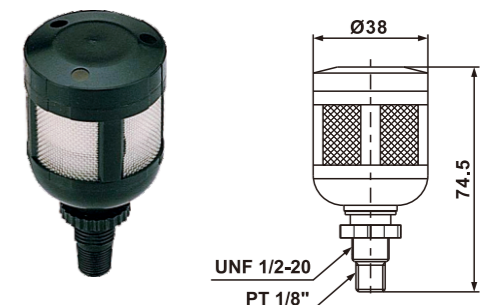

選購配件

Option

壓力錶

訂購代號	適用機種	尺寸規格
KUX0000020	迷你型系列	1/8", Ø42mm
KUX0000030	U系列、UC系列	1/4", Ø53mm
KUX0000046	USFR不銹鋼系列	2"x20kgx1/4" SUS304
KUX0000053	USFR不銹鋼系列	2"x30kgx1/4" SUS304
KUX0000050	SSFR迷你型不銹鋼	1/8", Ø42mm SUS304
KUX0001010	迷你型C系列、UC系列	1", 0~10bar, 27mm
KUX0002010	URPL2精密調壓閥用	1.5", 0~0.2Mpa, 1/8" PT
KUX0002011	URPL4精密調壓閥用	1.5", 0~0.4Mpa, 1/8" PT
KUX0002012	URP精密調壓閥用	1.5", 0~1Mpa, 1/8" PT

插壓/手動排水器

訂購代號	操作方式	配管尺寸
ZGUX	手動式	6mm (PU管)
ZGUX-S	手動式	
ZGUX-1	差壓式	
ZGUX-2	差壓式	
ZGUX-3	差壓式	

ZGUX-1, ZGUX-3(白鐵)

ZGUX-2

手推閥

■ 訂購代號

HV - 02	N
手推閥	配管尺寸
	牙規
01: 1/8"	空白: G
02: 1/4"	N : NPT
03: 3/8"	R : PT
04: 1/2"	

※標準空氣調理組用1/8", 1/4", 3/8", 1/2"

型號	符號	A	B	C	D	E	F	G	H
HV-01		30	17	50	Ø24.5	1/8"	1/8"	8	14
HV-02		32.5	22	58	Ø29.5	1/4"	1/4"	11	19
HV-03		39	26	68.5	Ø34.5	3/8"	3/8"	13.5	22
HV-04		50	32	85.5	Ø44.5	1/2"	1/2"	16.5	30

自動排水器

■ 特色

- 1.主動式清潔空氣管路中積水與油污，延長空壓零件使用壽命
- 2.浮筒原理作動，不需插電，外型輕巧，安裝容易不受空間限制
- 3.操作壓力: 0.5~9.9kgf/cm²
  耐壓力: 15kgf/cm²
  周圍溫度: -5~+60(不凍結)

訂購代號	管牙口徑	尺寸規格
D0014W	14mm (外牙)	黑色

迷你型自動排水器

■ 特色

- 1.使用壓力: 0.8 ~ 10 kgf/cm²
  - 2.作動方式為槓桿式結構，不需插電，外型高度較一般市售產品短小。
  - 3.排水量: 3~5cc/次。
2. ※適用系列: 迷你型A系列

訂購代號	管牙口徑	尺寸規格
AD-01	M5xP0.8	黑色+橘色

迷你連接座

訂購代號	適用機種	內容
ZGFR-500A-03	迷你型A系列	連接座含O型環

三通氣塊

訂購代號	適用機種	內容
ZGUFR02SB	UFR/L-02, 03, 04	三通氣塊, O型環, 螺絲, 華司, 塞頭
ZGUFR06SB	UFR/L-06, 08	三通氣塊, O型環, 螺絲, 華司, 塞頭
ZGUCFR03SB	UCFR□□	三通氣塊, O型環, 螺絲, 塞頭

封閉/表孔氣塊組

訂購代號	適用機種	內容
ZGNUFR03CB	UCFR□□	封閉氣塊, O型環, 螺絲