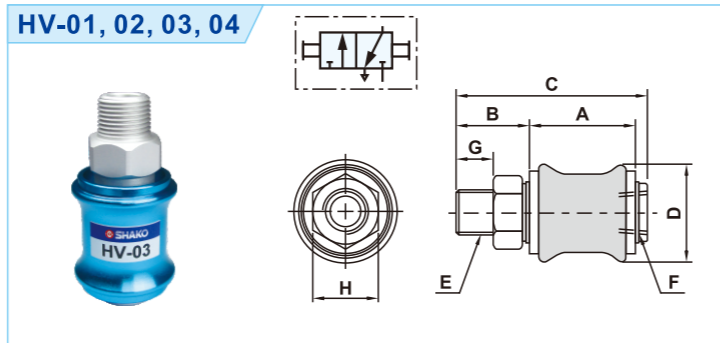

插壓/手動排水器

訂購代號	操作方式	配管尺寸
ZGUX	手動式	6mm (PU管)
ZGUX-S	手動式	
ZGUX-1	差壓式	
ZGUX-2	差壓式	
ZGUX-3	差壓式	

ZGUX-1, ZGUX-3(白鐵)

ZGUX-2

手推閥

■ 訂購代號

HV - 02	N
手推閥	配管尺寸
	牙規
01: 1/8"	空白: G
02: 1/4"	N : NPT
03: 3/8"	R : PT
04: 1/2"	

※標準空氣調理組用1/8", 1/4", 3/8", 1/2"

型號	符號	A	B	C	D	E	F	G	H
HV-01		30	17	50	Ø24.5	1/8"	1/8"	8	14
HV-02		32.5	22	58	Ø29.5	1/4"	1/4"	11	19
HV-03		39	26	68.5	Ø34.5	3/8"	3/8"	13.5	22
HV-04		50	32	85.5	Ø44.5	1/2"	1/2"	16.5	30

訂購代號	管牙口徑	尺寸規格
AD-01	M5xP0.8	黑色+橘色

迷你連接座

訂購代號	適用機種	內容
ZGFR-500A-03	迷你型A系列	連接座含O型環

三通氣塊

訂購代號	適用機種	內容
ZGUFR02SB	UFR/L-02, 03, 04	三通氣塊, O型環, 螺絲, 華司, 塞頭
ZGUFR06SB	UFR/L-06, 08	三通氣塊, O型環, 螺絲, 華司, 塞頭
ZGUCFR03SB	UCFR□□	三通氣塊, O型環, 螺絲, 塞頭