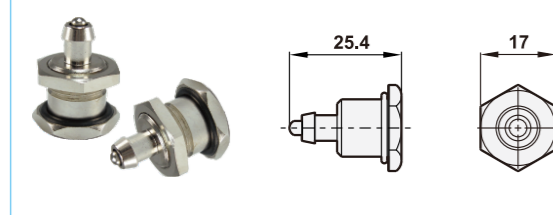

選購配件

Option

壓力錶

訂購代號	適用機種	尺寸規格
KUX0000020	迷你型系列	1/8", Ø42mm
KUX0000030	U系列、UC系列	1/4", Ø53mm
KUX0000046	USFR不銹鋼系列	2"x20kgx1/4" SUS304
KUX0000053	USFR不銹鋼系列	2"x30kgx1/4" SUS304
KUX0000050	SSFR迷你型不銹鋼	1/8", Ø42mm SUS304
KUX0001010	迷你型C系列、UC系列	1", 0~10bar, 27mm
KUX0002010	URPL2精密調壓閥用	1.5", 0~0.2Mpa, 1/8" PT
KUX0002011	URPL4精密調壓閥用	1.5", 0~0.4Mpa, 1/8" PT
KUX0002012	URP精密調壓閥用	1.5", 0~1Mpa, 1/8" PT

插壓/手動排水器

訂購代號	操作方式	配管尺寸
ZGUX	手動式	6mm (PU管)
ZGUX-S	手動式	
ZGUX-1	差壓式	
ZGUX-2	差壓式	
ZGUX-3	差壓式	

ZGUX-1, ZGUX-3(白鐵)

ZGUX-2

手推閥

■ 訂購代號

HV - 02	N
手推閥	配管尺寸
	牙規
01: 1/8"	空白: G
02: 1/4"	N : NPT
03: 3/8"	R : PT
04: 1/2"	

※標準空氣調理組用1/8", 1/4", 3/8", 1/2"

型號	符號	A	B	C	D	E	F	G	H
HV-01		30	17	50	Ø24.5	1/8"	1/8"	8	14
HV-02		32.5	22	58	Ø29.5	1/4"	1/4"	11	19
HV-03		39	26	68.5	Ø34.5	3/8"	3/8"	13.5	22
HV-04		50	32	85.5	Ø44.5	1/2"	1/2"	16.5	30